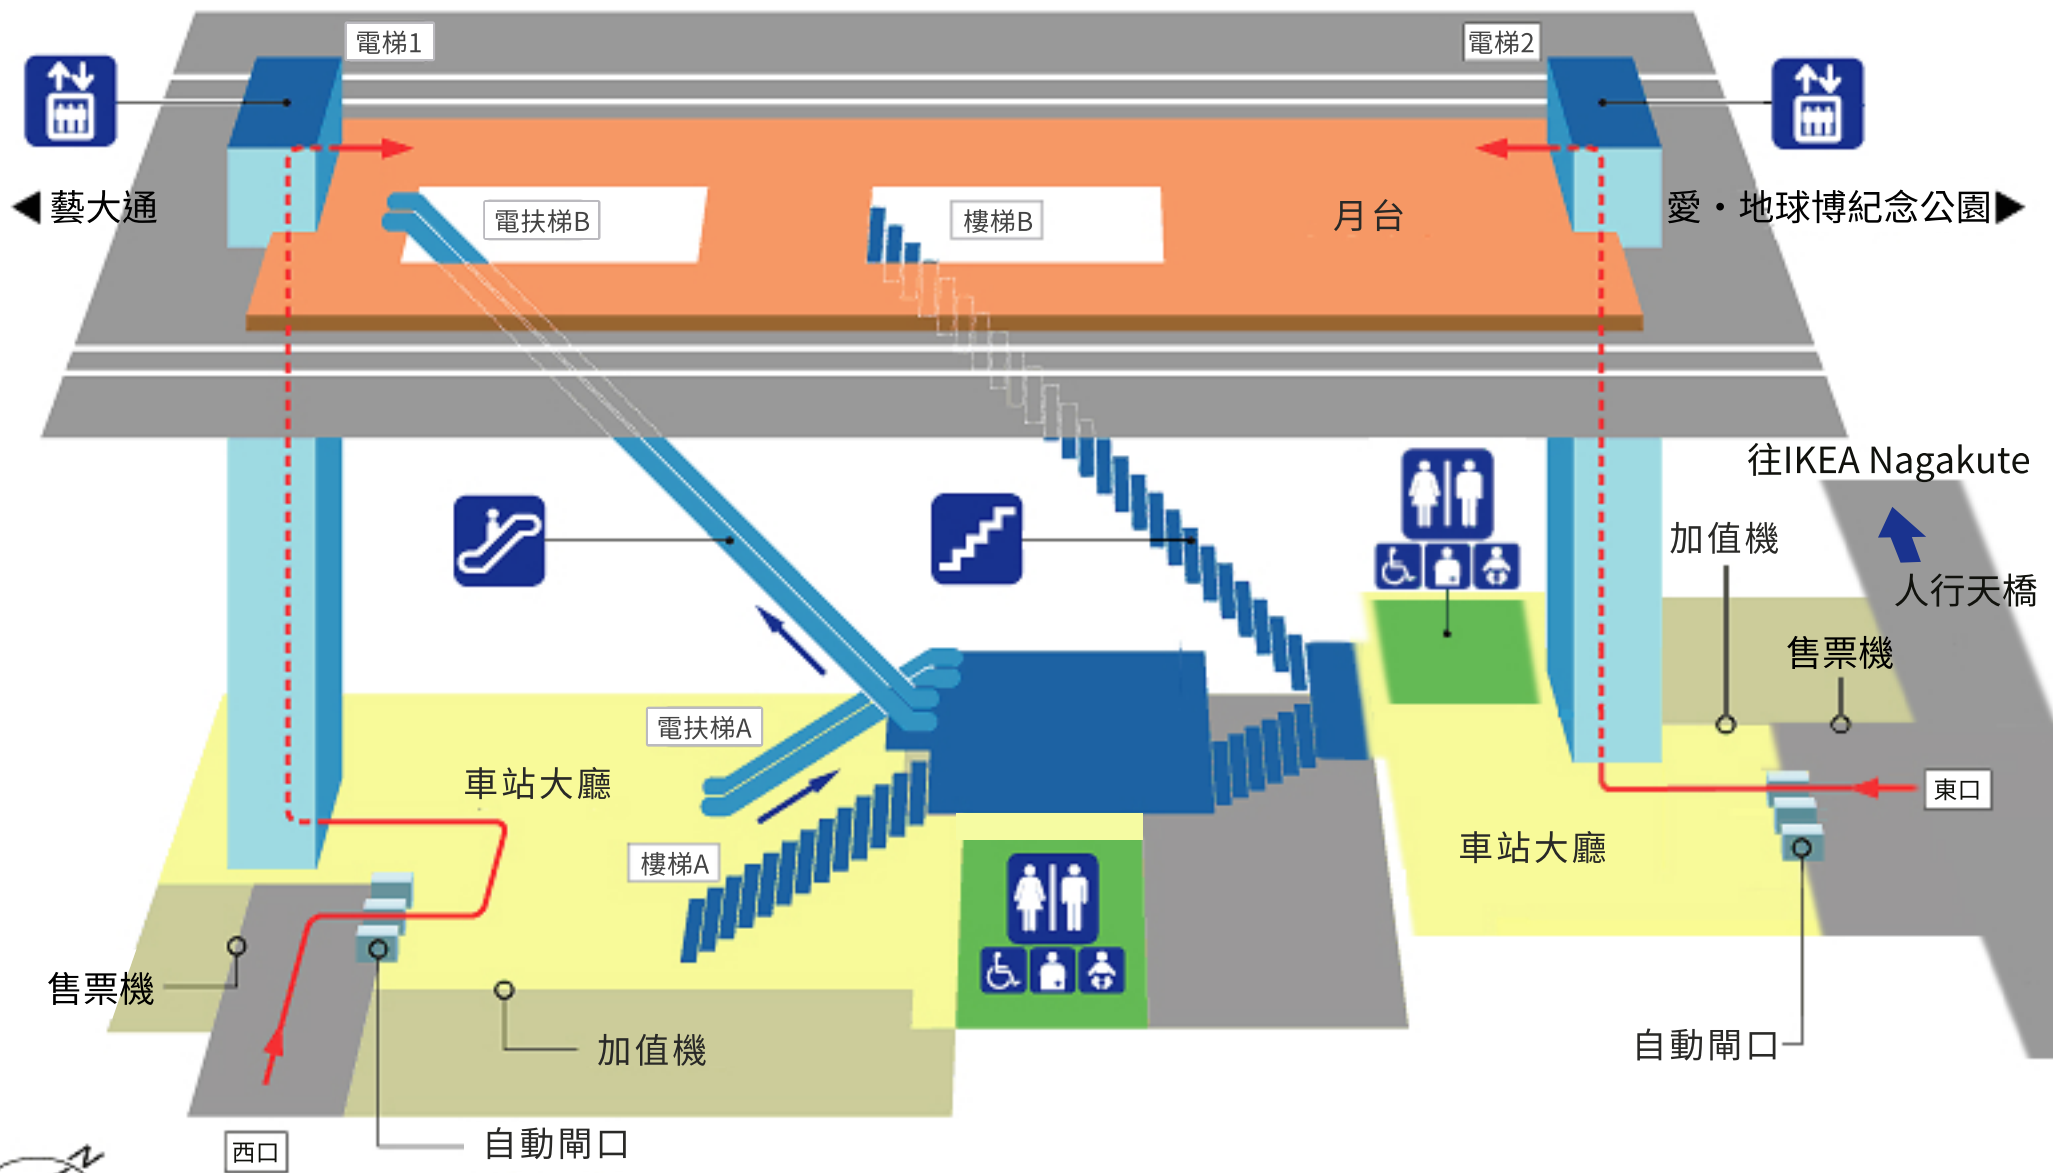

# 公園西 Koen Nishi

-  樓梯
-  電扶梯
-  電梯
-  洗手間
-  輪椅路線
-  無障礙洗手間
-  人工肛門專用洗手間
-  嬰兒床