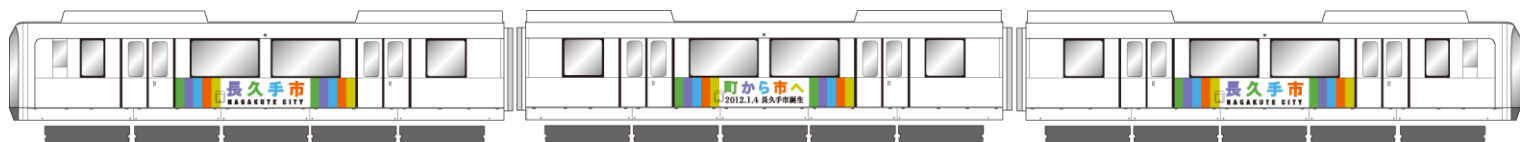

(運行開始予定日) 平成23年12月28日(水)

※ラッピングのイメージ図

2 市制記念シールのプレゼント

リニモチョコQをお買い上げの方に長久手市誕生記念ラッピング車両と同デザインの“市制記念シール”をプレゼントします。

リニモを精密に再現したチョコQに“市制記念シール”を貼るとラッピング車両のデザインが再現されます。

- (1)プレゼント開始日：平成24年1月4日(水)
- (2)プレゼント数量：限定1,000枚
- (3)リニモチョコQ販売価格：1,000円(税込)
- (4)プレゼント実施販売場所：