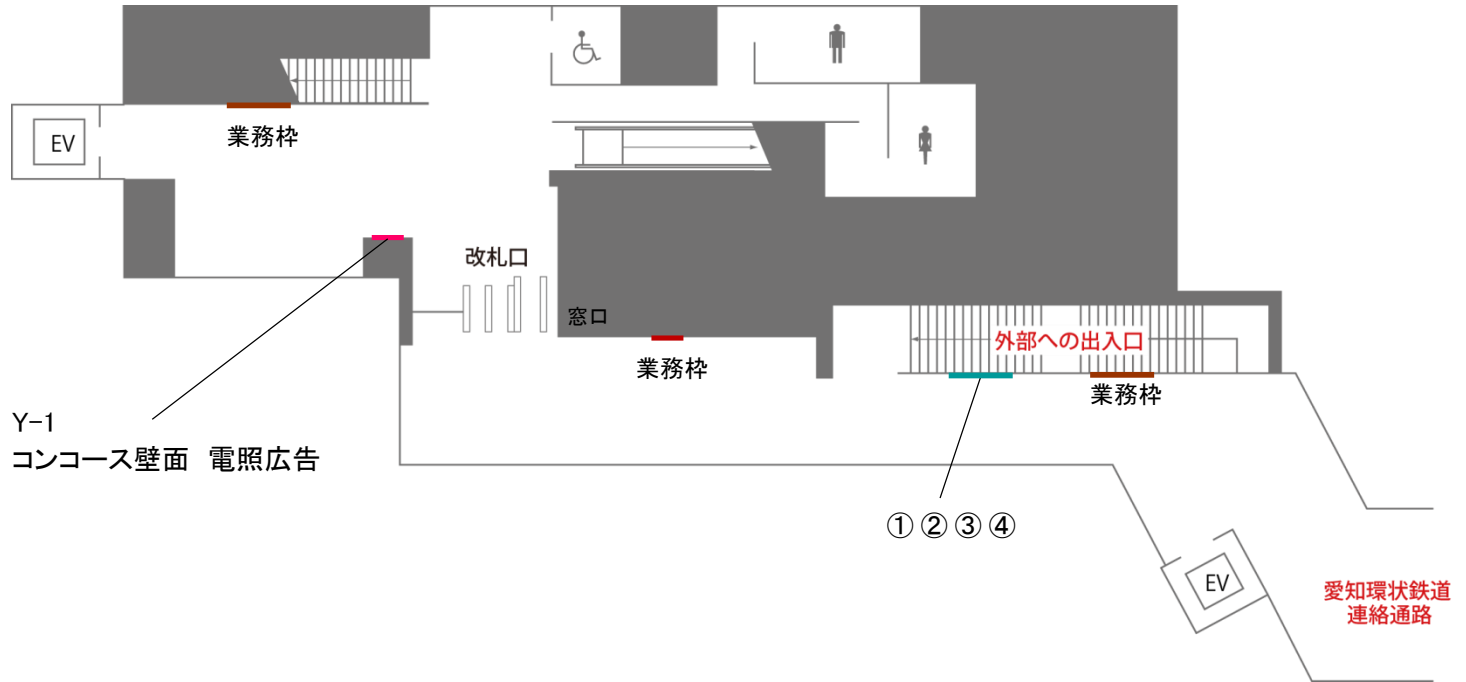

プラットホーム

B-1
階段見附 電照広告

陶磁資料館南駅

コンコース

プラットフォーム

八草駅

コンコース

プラットホーム